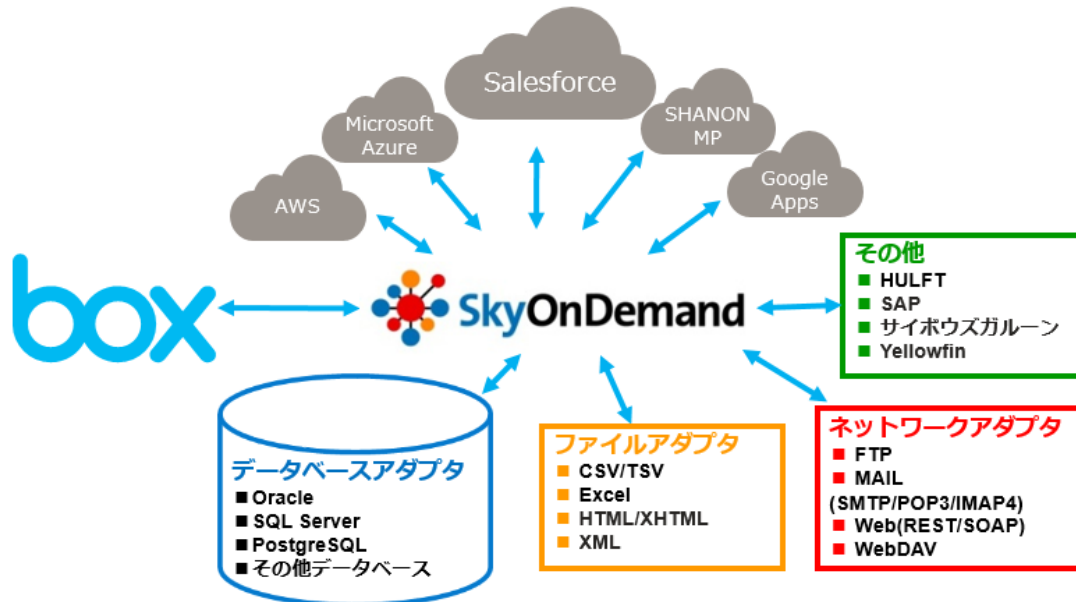

<データ連携概要図>

■ Box とは

Box (NYSE: BOX)は、2005年に設立され、人々や組織の働き方を革新させることで、目標の達成に寄与してきました。世界をリードするコンテンツマネジメント・プラットフォームとして、ゼネラル・エレクトリック、KKR & Co.、P&G、GAPをはじめとする66,000以上の企業がクラウド上で重要な情報に安全にアクセスし、管理するための支援を行っています。Boxは、カリフォルニア州レッドウッドに本社を置き、米国、ヨーロッパ、アジアに拠点を持っています。Boxの詳細は、<https://www.box.com/ja_JP/>にてご覧ください。株式会社Box JapanはBox Inc.の日本法人です。

■ SkyOnDemand とは

クラウドとの連携に特化したクラウド型システム連携サービス。「クラウド⇔基幹などの社内システム」間、あるいは「クラウド⇔クラウド」間のデータ連携をドラッグ&ドロップで設定することができ、短期間で柔軟な連携構築を実現します。

SkyOnDemandの詳細：<http://info.skyondemand.net/sod/>